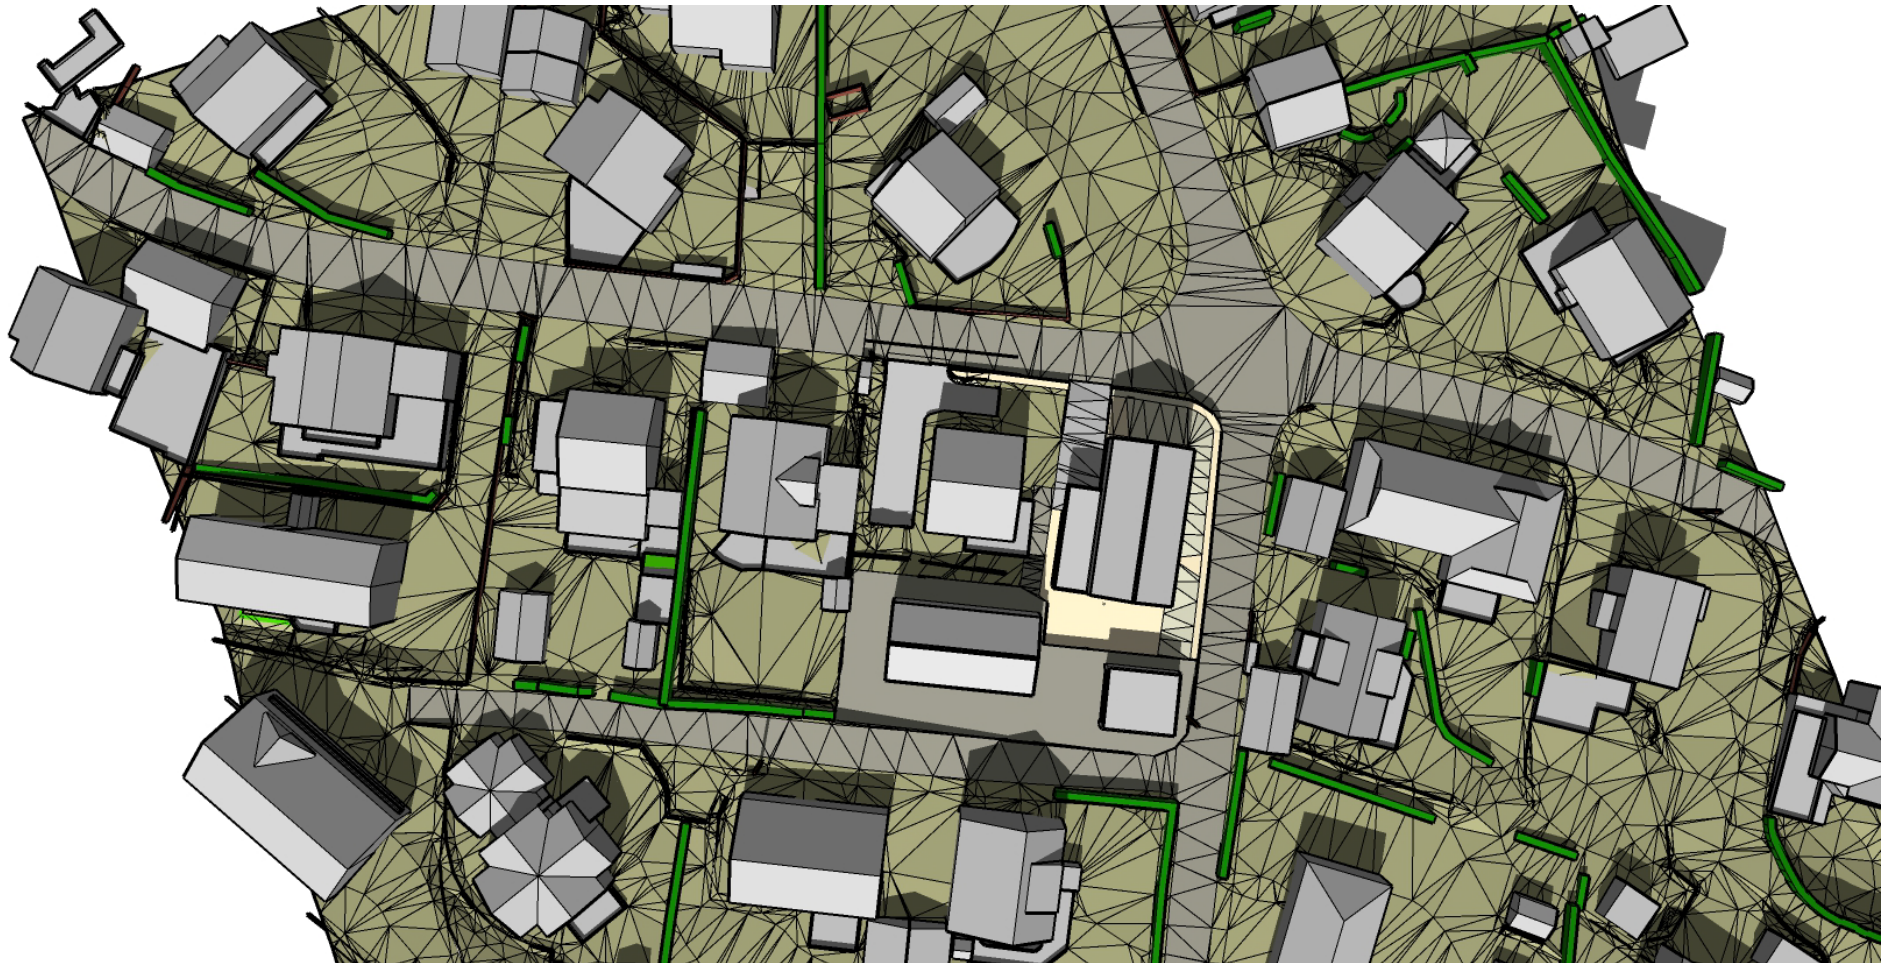

## Sol og skyggediagram

Tegn. Nr.  
Vestlibakken 16  
Gnr/Bnr: 6/34  
4330 Ålgård

21. Mars, klokken 15:00

## Sol og skyggediagram

21. Juni, klokken 15:00

## Sol og skyggediagram

21. Juni, klokken 18:00