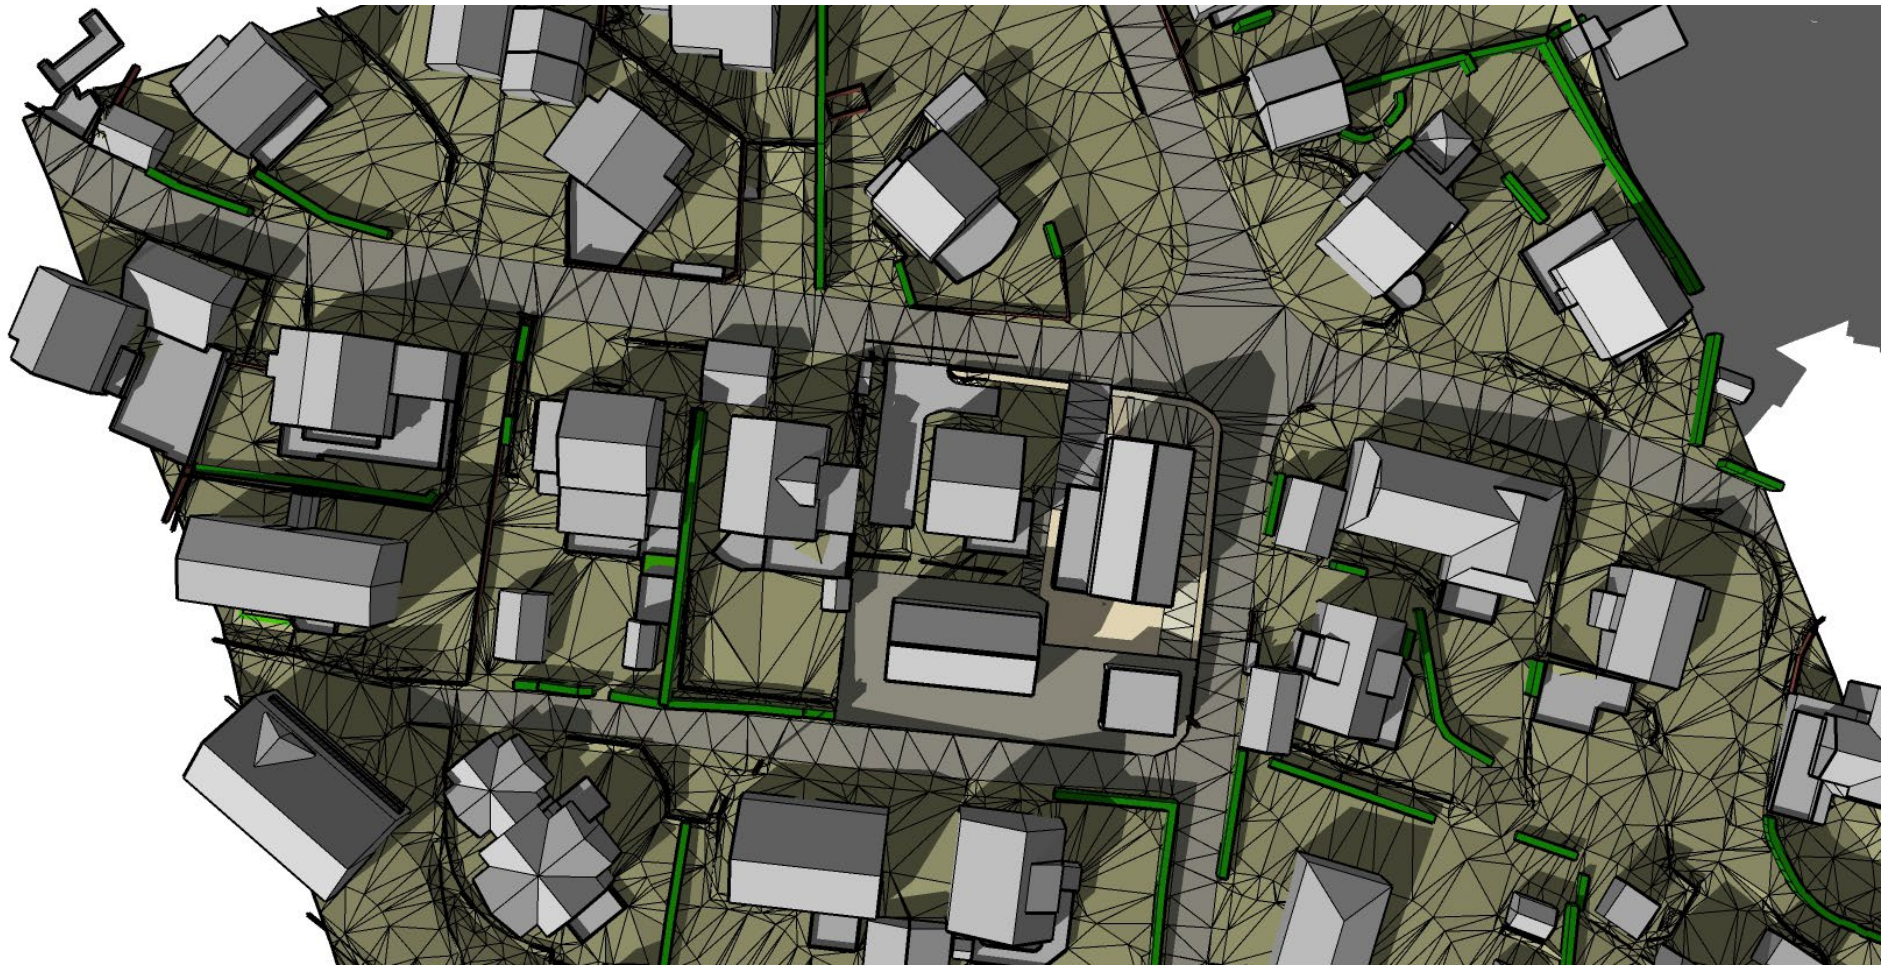

## Sol og skyggediagram

Tegn. Nr.  
Vestlibakken 16  
Gnr/Bnr: 6/34  
4330 Ålgård

21. Mars, klokken 15:00

## Sol og skyggediagram

21. Juni, klokken 15:00

## Sol og skyggediagram

21. Juni, klokken 18:00