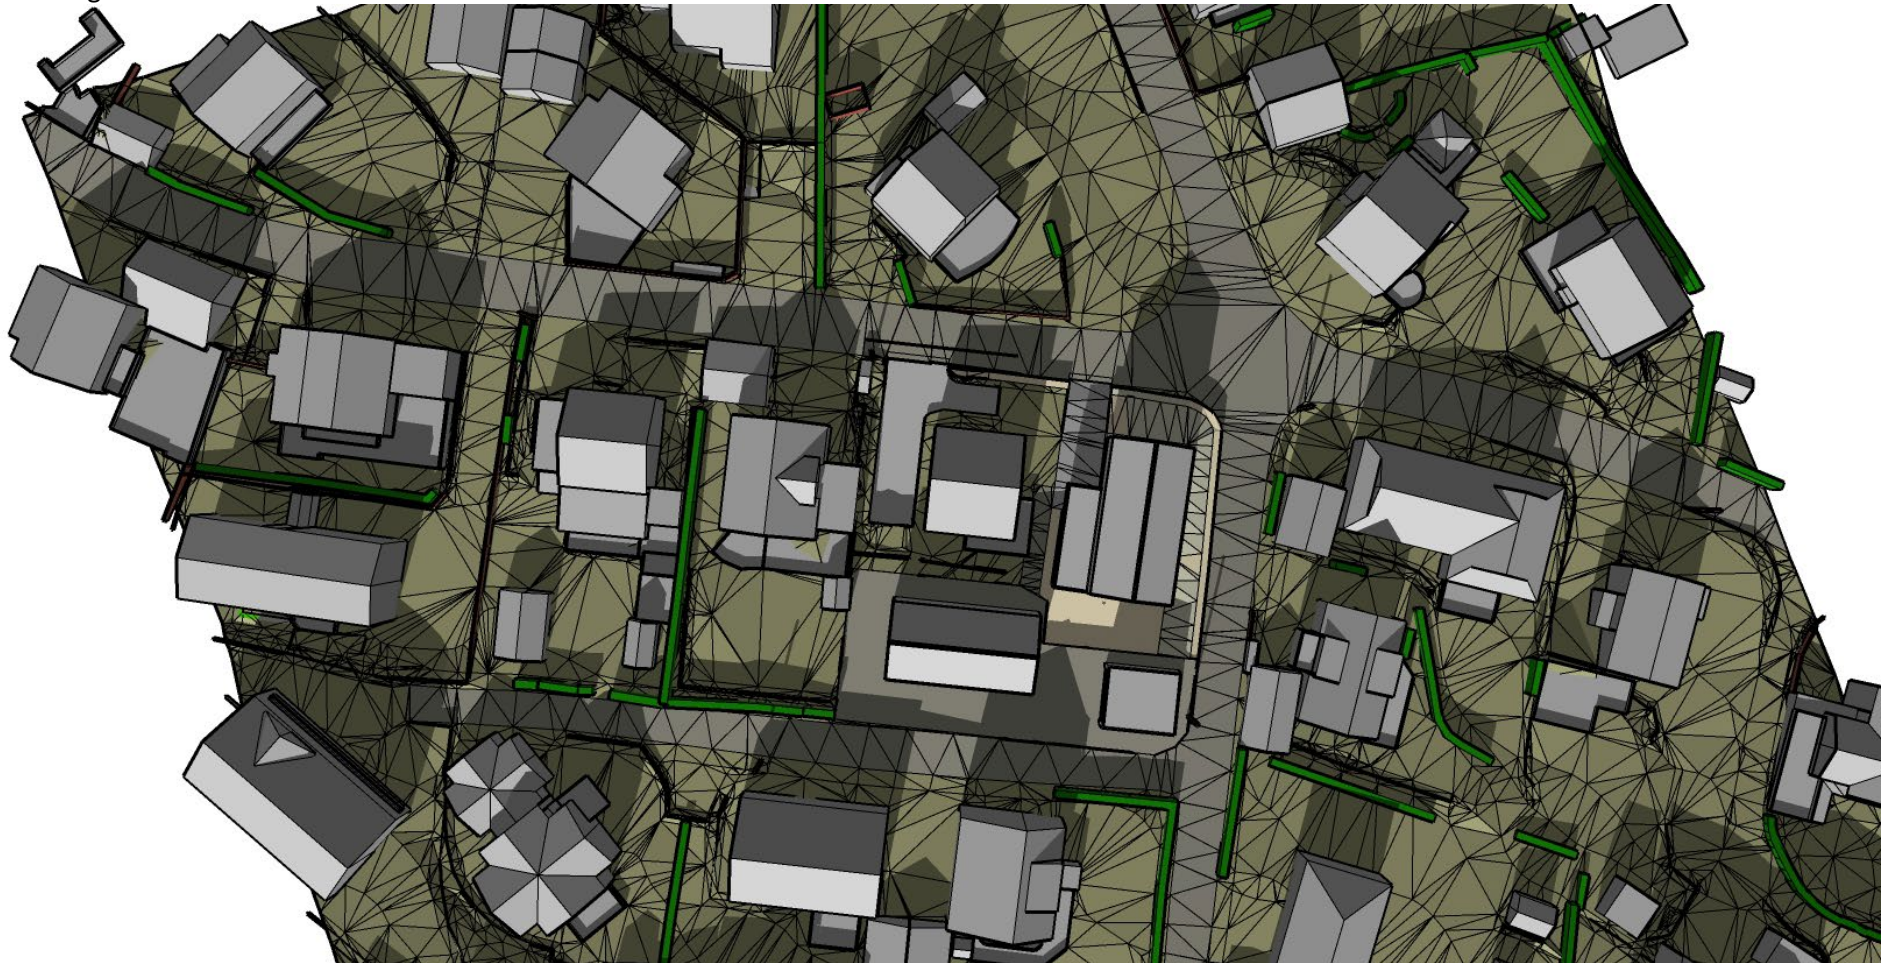

## Sol og skyggediagram

Tegn. Nr.  
Vestlibakken 16  
Gnr/Bnr: 6/34  
4330 Ålgård

21. Mars, klokken 15:00

## Sol og skyggediagram

21. Juni, klokken 15:00

## Sol og skyggediagram

21. Juni, klokken 18:00